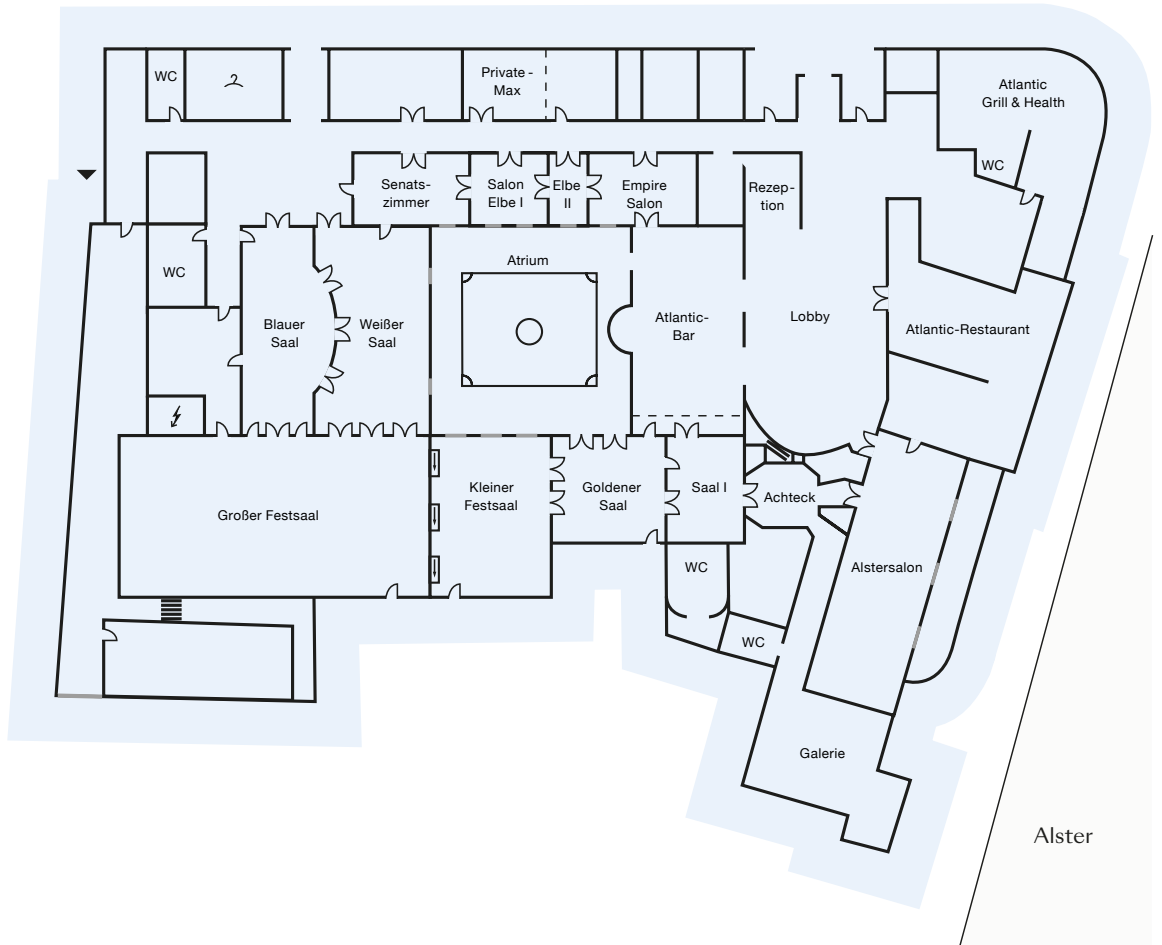

Holzdammerwall

ERDGESCHOSS

1. STOCK

RÄUME	Größe (m²)	Länge (m)	Breite (m)	Höhe (m)	Stuhlreihen	Parlament	Block	U-Form	Cocktail	runde Tische	lange Tische	Cabaret
Großer Festsaal	379,00	27,26	13,90	8,20	420	220	-	90	600	280	268	178
Weißer Saal	178,00	17,96	9,92	4,40	150	110	50	50	250	120	84	-
Blauer Saal	94,00	18,20	5,14	4,40	80	50	46	-	150	70	84	-
Kleiner Festsaal	128,00	9,32	13,90	4,80	120	64	40	40	200	90	146	-
Goldener Saal	87,00	10,20	8,50	3,60	50	27	26	25	100	50	50	-
Saal I	39,00	6,23	6,21	3,60	25	-	12	-	50	-	-	-
Alstersalon	190,00	23,16	7,50	3,40	150	72	50	52	220	90	120	-
Senatzimmer	56,00	9,80	5,70	5,20	50	24	20	25	50	30	-	-
Salon Elbe	38,00	6,40	5,87	5,60	30	-	16	15	30	16	-	-
Holländisches Zimmer	46,00	7,16	4,65	2,32	25	-	20	15	40	20	-	-
Große Schiffskabine	siehe oben				-	-	-	-	25	-	-	-
Hafenzimmer	16,00	4	4	2,23	-	-	-	-	-	8	-	-
Kleine Schiffskabine	siehe oben				-	-	-	-	8	-	-	-
Präsidenten Suite	38,00	6,40	5,87	5,60	-	-	8	-	-	-	-	-
Konferenzraum Suite 408	38,00				-	-	12	-	-	-	-	-
Private Max	41,00	7,00	5,66	3,20	-	-	-	-	-	-	-	-