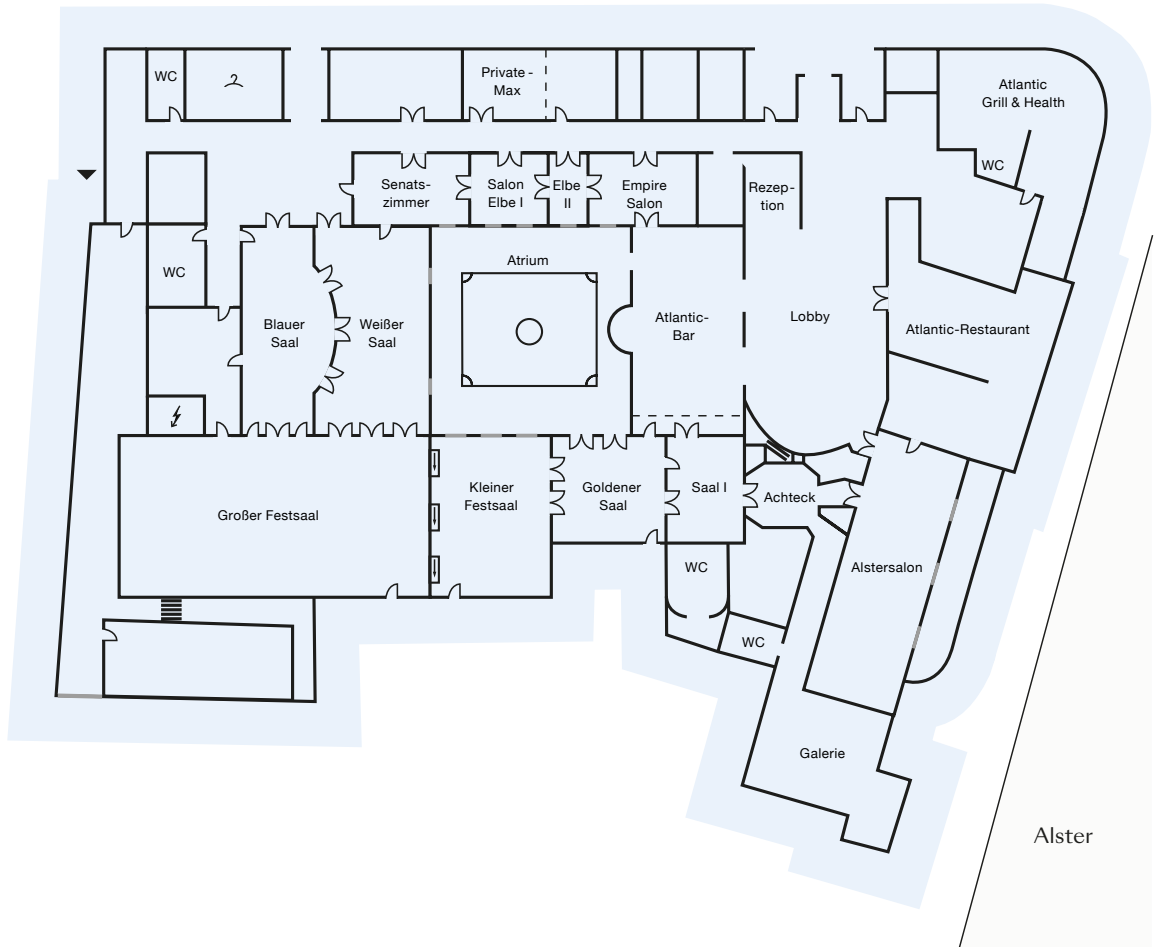

Holzdammerwall

**ERDGESCHOSS**

**1. STOCK**

RÄUME	Größe (m <sup>2</sup> )	Länge (m)	Breite (m)	Höhe (m)	Stuhlreihen	Parlament	Block	U-Form	Cocktail	runde Tische	lange Tische	Cabaret
Großer Festsaal	379,00	27,26	13,90	8,20	420	220	-	90	600	280	268	178
Weißer Saal	178,00	17,96	9,92	4,40	150	110	50	50	250	120	84	-
Blauer Saal	94,00	18,20	5,14	4,40	80	50	46	-	150	70	84	-
Kleiner Festsaal	128,00	9,32	13,90	4,80	120	64	40	40	200	90	146	-
Goldener Saal	87,00	10,20	8,50	3,60	50	27	26	25	100	50	50	-
Saal I	39,00	6,23	6,21	3,60	25	-	12	-	50	-	-	-
Alstersalon	190,00	23,16	7,50	3,40	150	72	50	52	220	90	120	-
Senatzimmer	56,00	9,80	5,70	5,20	50	24	20	25	50	30	-	-
Salon Elbe	38,00	6,40	5,87	5,60	30	-	16	15	30	16	-	-
Holländisches Zimmer	46,00	7,16	4,65	2,32	25	-	20	15	40	20	-	-
Große Schiffskabine	siehe oben				-	-	-	-	25	-	-	-
Hafenzimmer	16,00	4	4	2,23	-	-	-	-	-	8	-	-
Kleine Schiffskabine	siehe oben				-	-	-	-	8	-	-	-
Präsidenten Suite	38,00	6,40	5,87	5,60	-	-	8	-	-	-	-	-
Konferenzraum Suite 408	38,00				-	-	12	-	-	-	-	-
Private Max	41,00	7,00	5,66	3,20	-	-	-	-	-	-	-	-