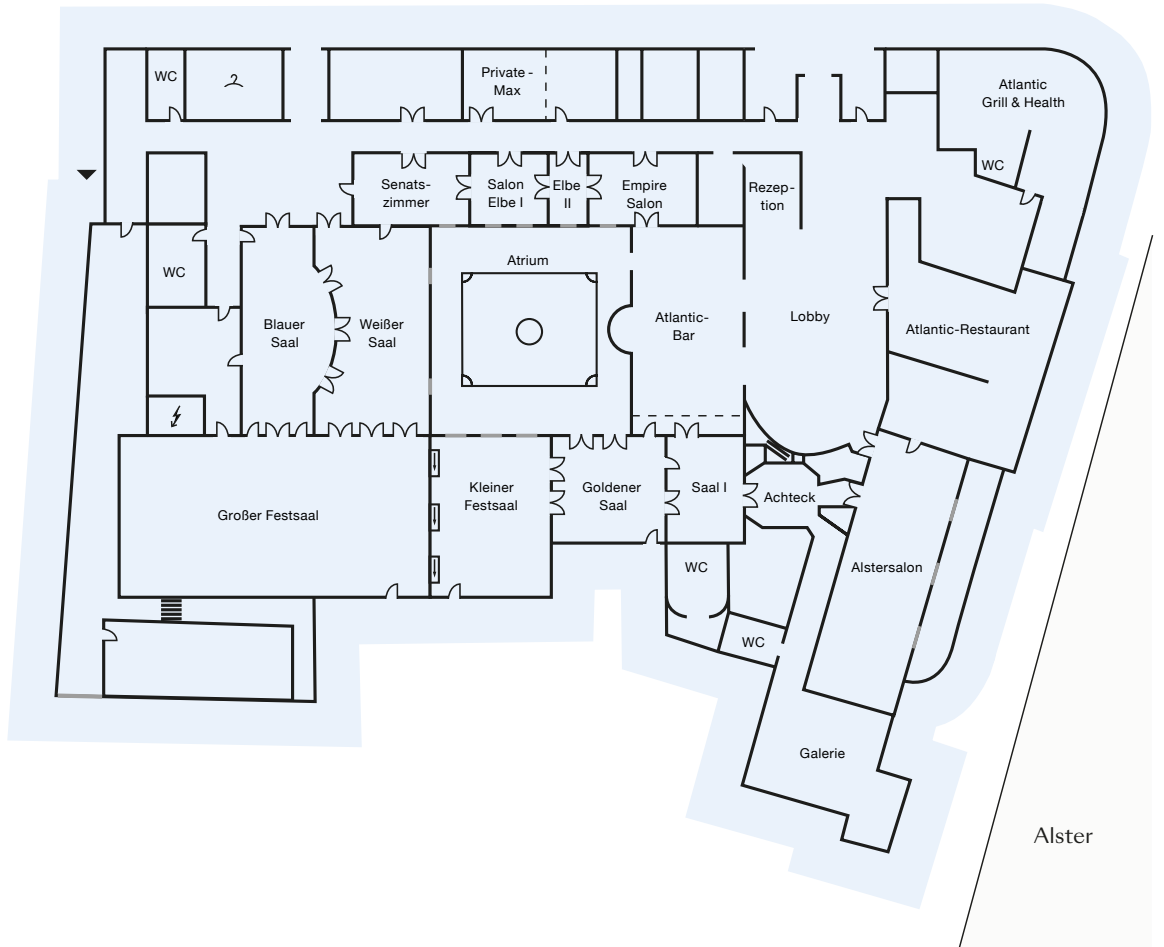

Holzdammer Alster

**ERDGESCHOSS**

**1. STOCK**

RÄUME	Größe (m <sup>2</sup> )	Länge (m)	Breite (m)	Höhe (m)	Stuhlreihen	Parlament	Block	U-Form	Cocktail	runde Tische	lange Tische	Cabaret
Großer Festsaal	379,00	27,26	13,90	8,20	420	220	-	90	600	280	268	178
Weißer Saal	178,00	17,96	9,92	4,40	150	110	50	50	250	120	84	-
Blauer Saal	94,00	18,20	5,14	4,40	80	50	46	-	150	70	84	-
Kleiner Festsaal	128,00	9,32	13,90	4,80	120	64	40	40	200	90	146	-
Goldener Saal	87,00	10,20	8,50	3,60	50	27	26	25	100	50	50	-
Saal I	39,00	6,23	6,21	3,60	25	-	12	-	50	-	-	-
Alstersalon	190,00	23,16	7,50	3,40	150	72	50	52	220	90	120	-
Senatzimmer	56,00	9,80	5,70	5,20	50	24	20	25	50	30	-	-
Salon Elbe	38,00	6,40	5,87	5,60	30	-	16	15	30	16	-	-
Holländisches Zimmer	46,00	7,16	4,65	2,32	25	-	20	15	40	20	-	-
Große Schiffskabine	siehe oben				-	-	-	-	25	-	-	-
Hafenzimmer	16,00	4	4	2,23	-	-	-	-	-	8	-	-
Kleine Schiffskabine	siehe oben				-	-	-	-	8	-	-	-
Präsidenten Suite	38,00	6,40	5,87	5,60	-	-	8	-	-	-	-	-
Konferenzraum Suite 408	38,00				-	-	12	-	-	-	-	-
Private Max	41,00	7,00	5,66	3,20	-	-	-	-	-	-	-	-